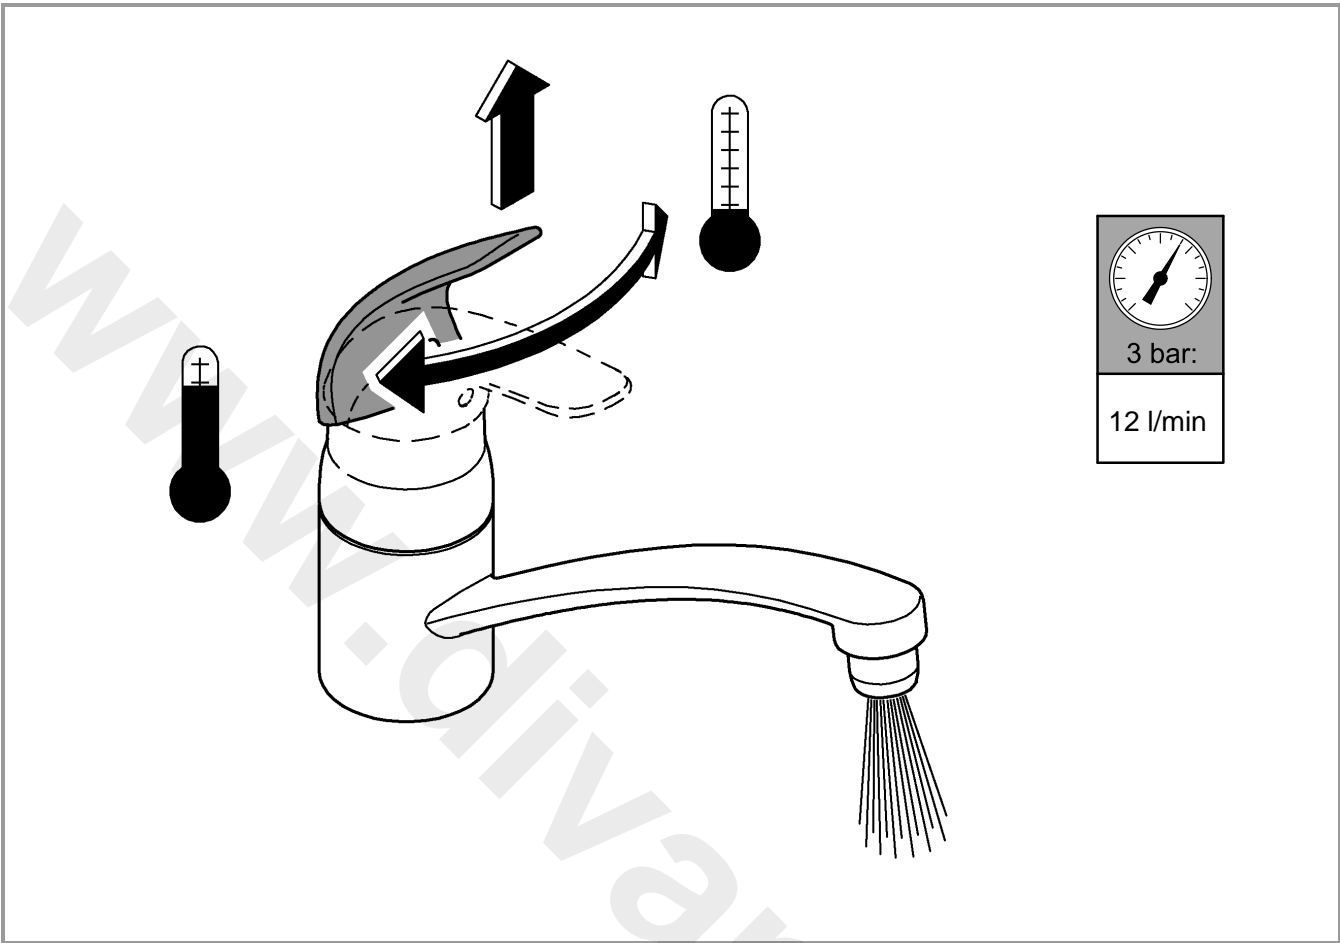

DIN 1988
DIN EN 806

1

2

3

Pure Freude an Wasser

GROHE

D

+49 571 3989 333
impressum@grohe.de