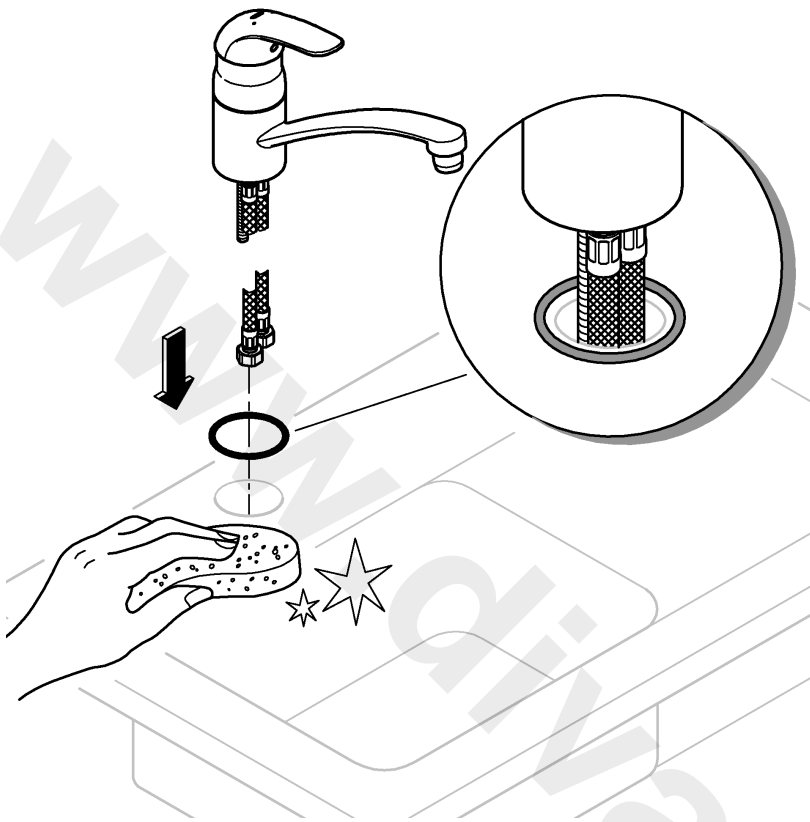

DIN 1988
DIN EN 806

1

2

3

Pure Freude an Wasser

GROHE

D

+49 571 3989 333
impressum@grohe.de