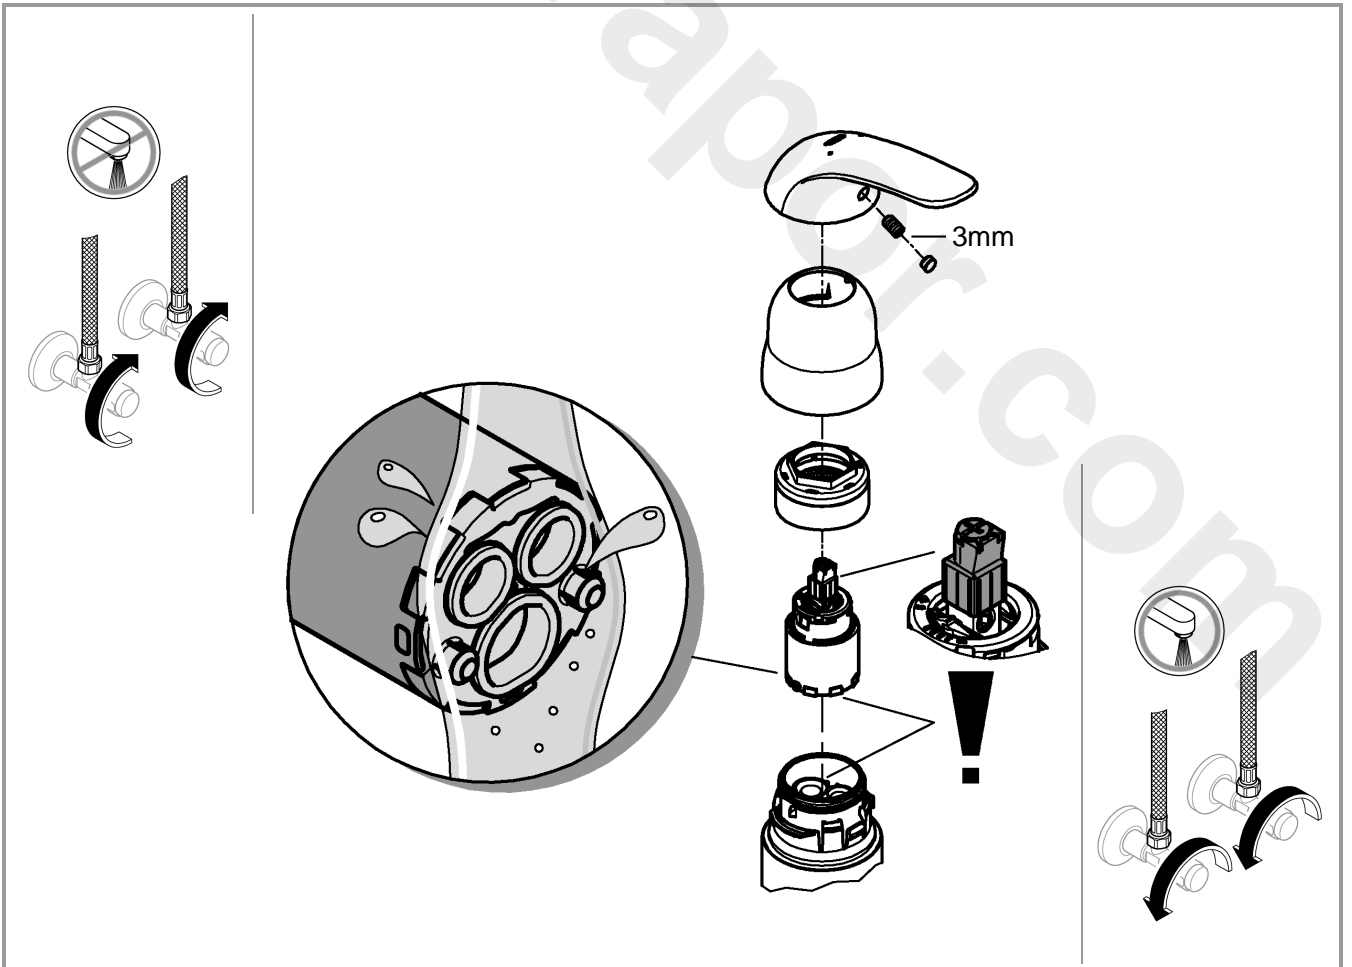

DIN 1988
DIN EN 806

1

2

3

Pure Freude an Wasser

GROHE

D

+49 571 3989 333
impressum@grohe.de