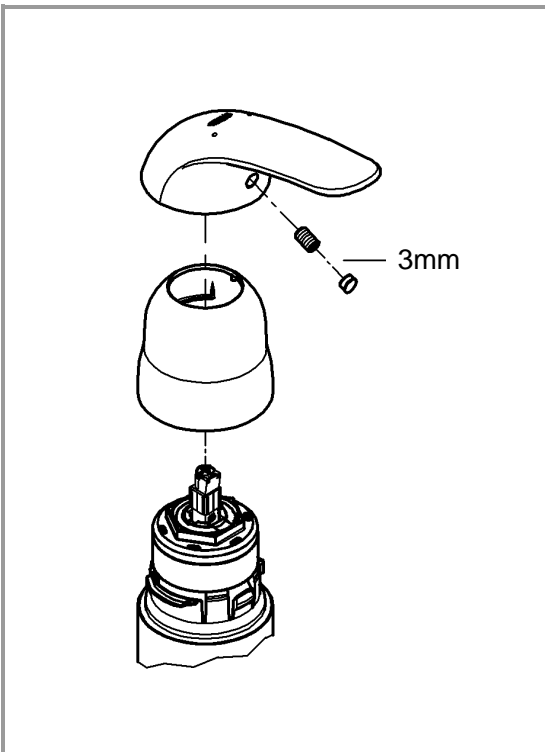

DIN 1988
DIN EN 806

1

2

3

Pure Freude an Wasser

GROHE

D

+49 571 3989 333
impressum@grohe.de