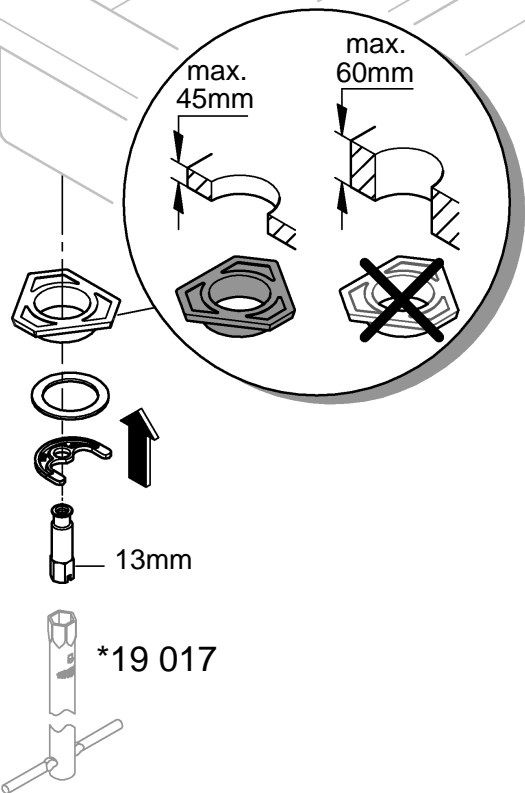

DIN 1988
DIN EN 806

1

2

3

Pure Freude an Wasser

GROHE

D

+49 571 3989 333
impressum@grohe.de