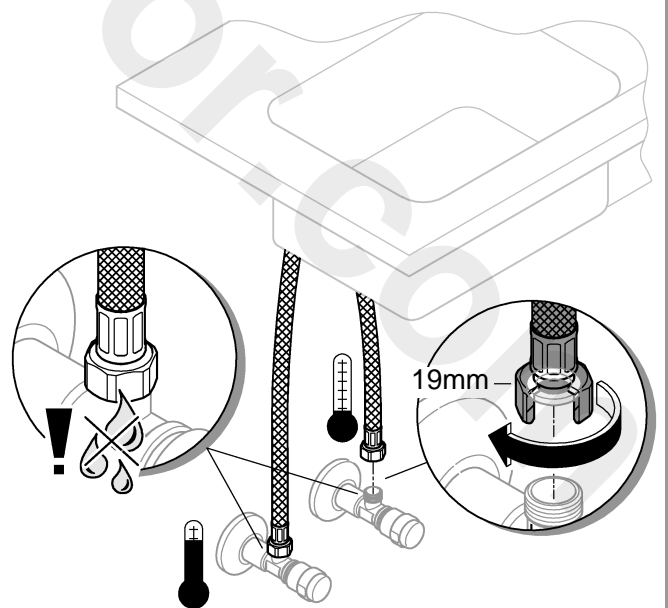

DIN 1988
DIN EN 806

1

2

3

Pure Freude an Wasser

GROHE

D

+49 571 3989 333
impressum@grohe.de