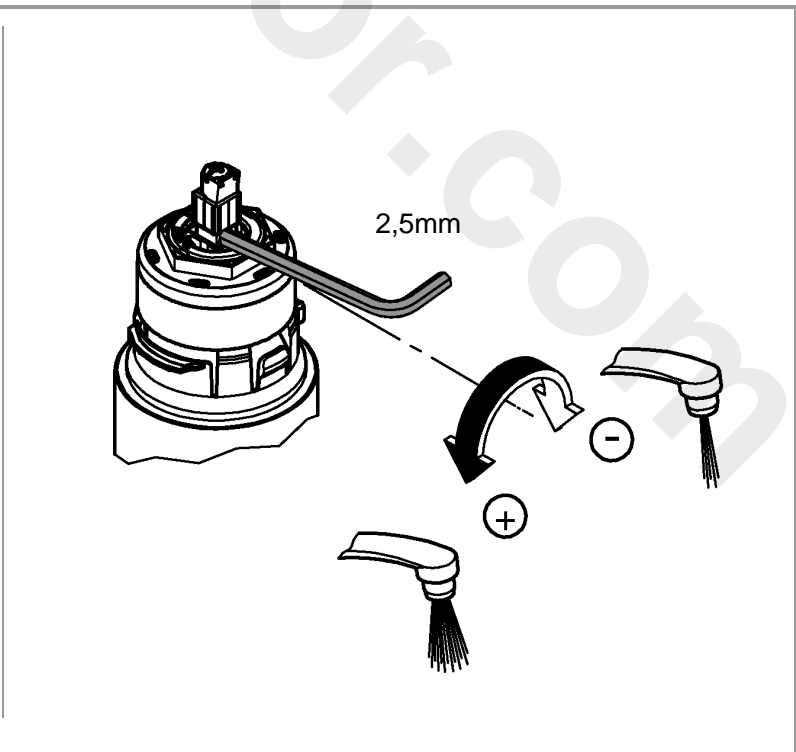

DIN 1988
DIN EN 806

1

2

3

Pure Freude an Wasser

GROHE

D

+49 571 3989 333
impressum@grohe.de